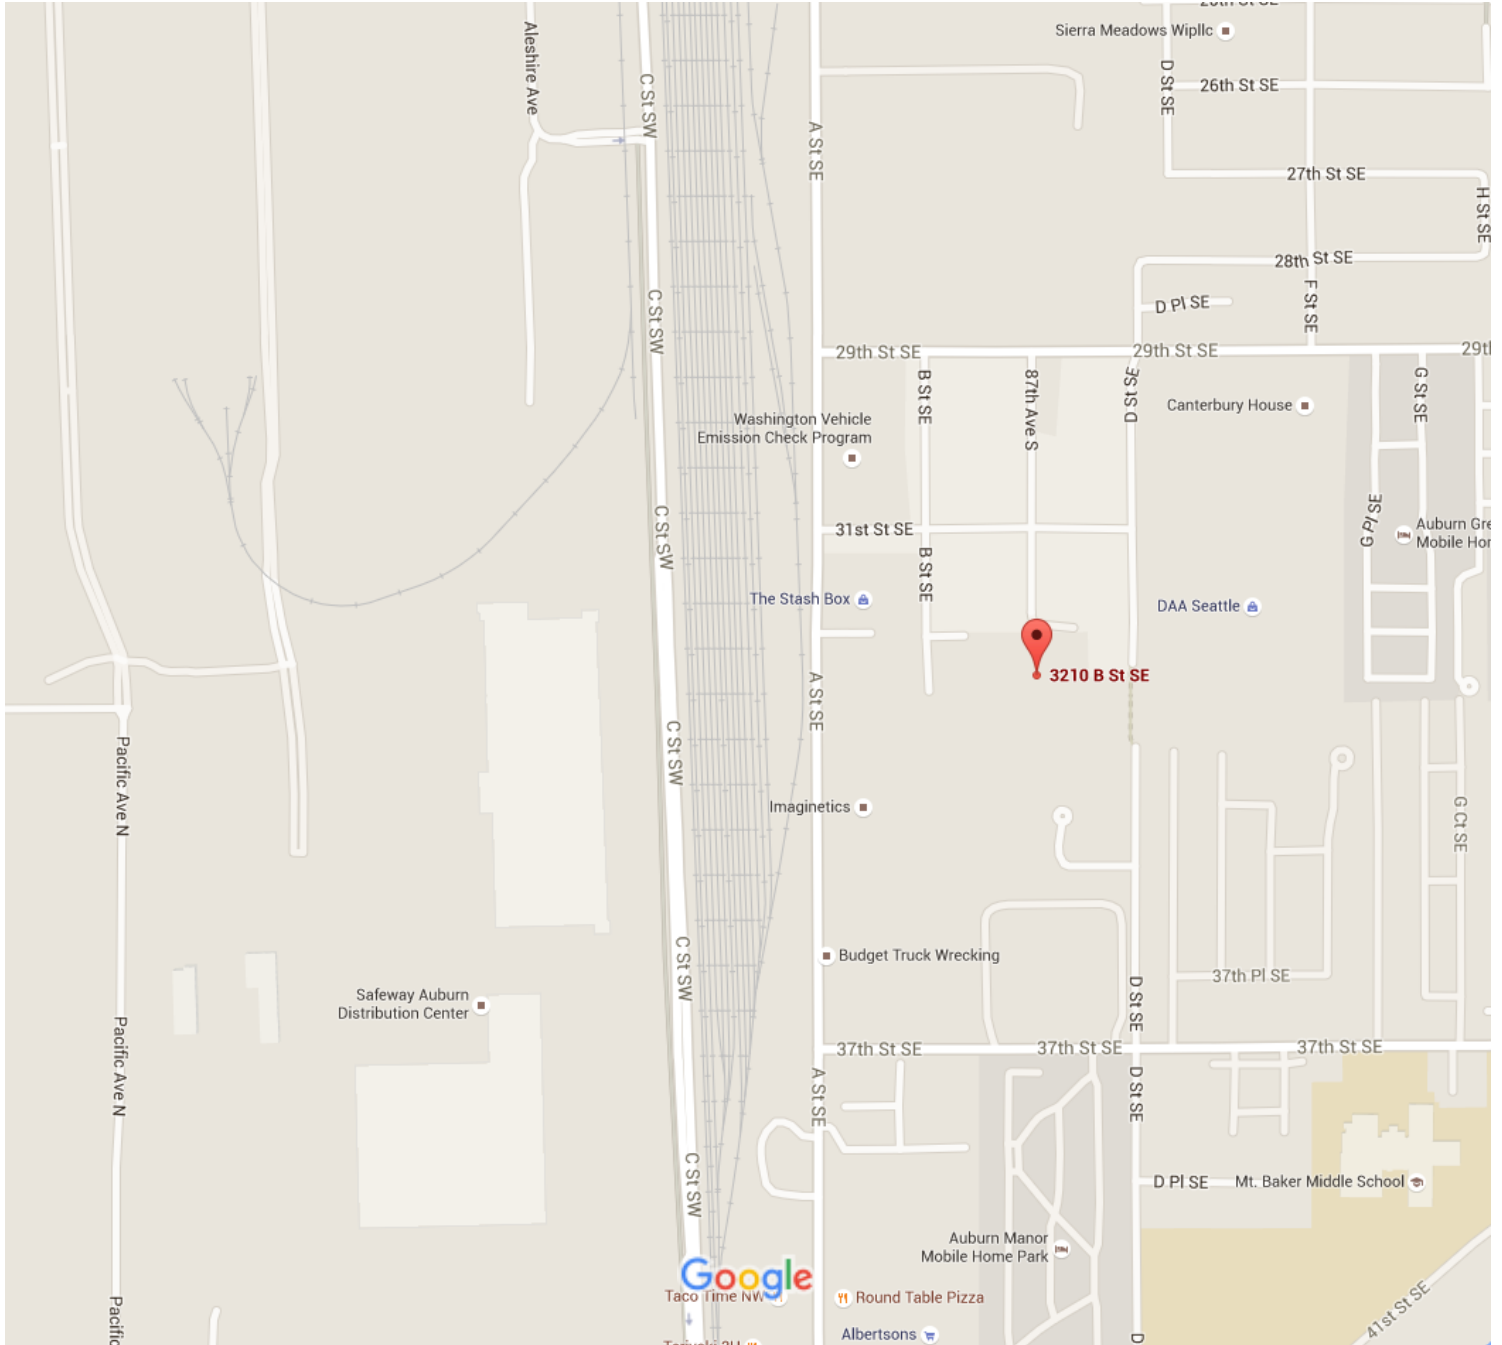

Google Maps 3210 B St SE

Map data ©2016 Google 500 ft